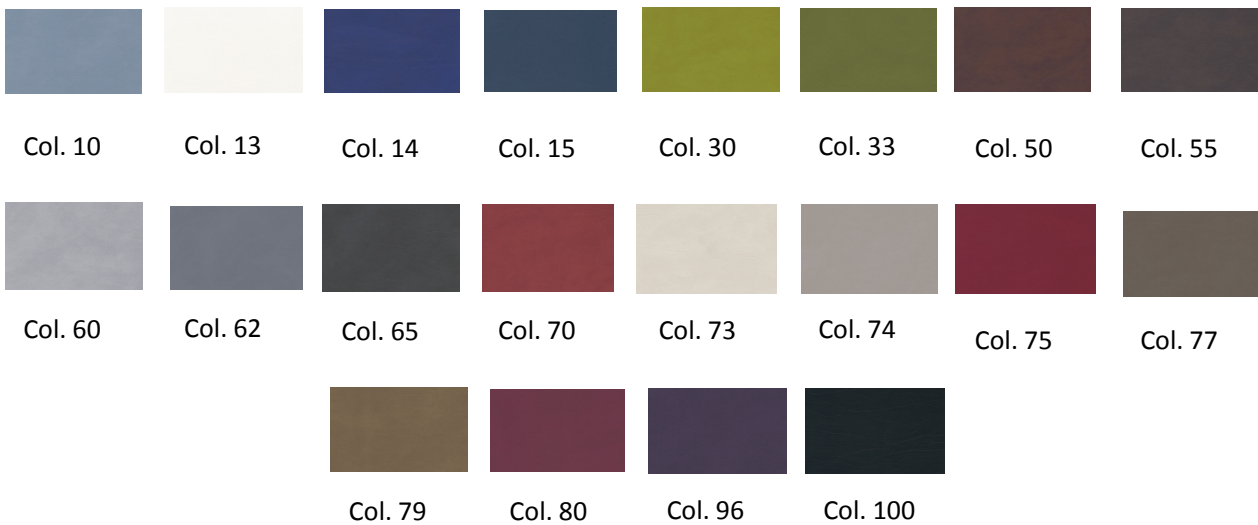

5245 - PALMA NF

Laize - Width - Breite - Altezza : 137 cm

Nombre de coloris : 20

Poids - Weight - Gewicht - Peso : 1069 g/ml

Composition - Zusammensetzung - Composizione : 85% CLF 15% CO

Utilisation - Use - Gebrauch - Uso :